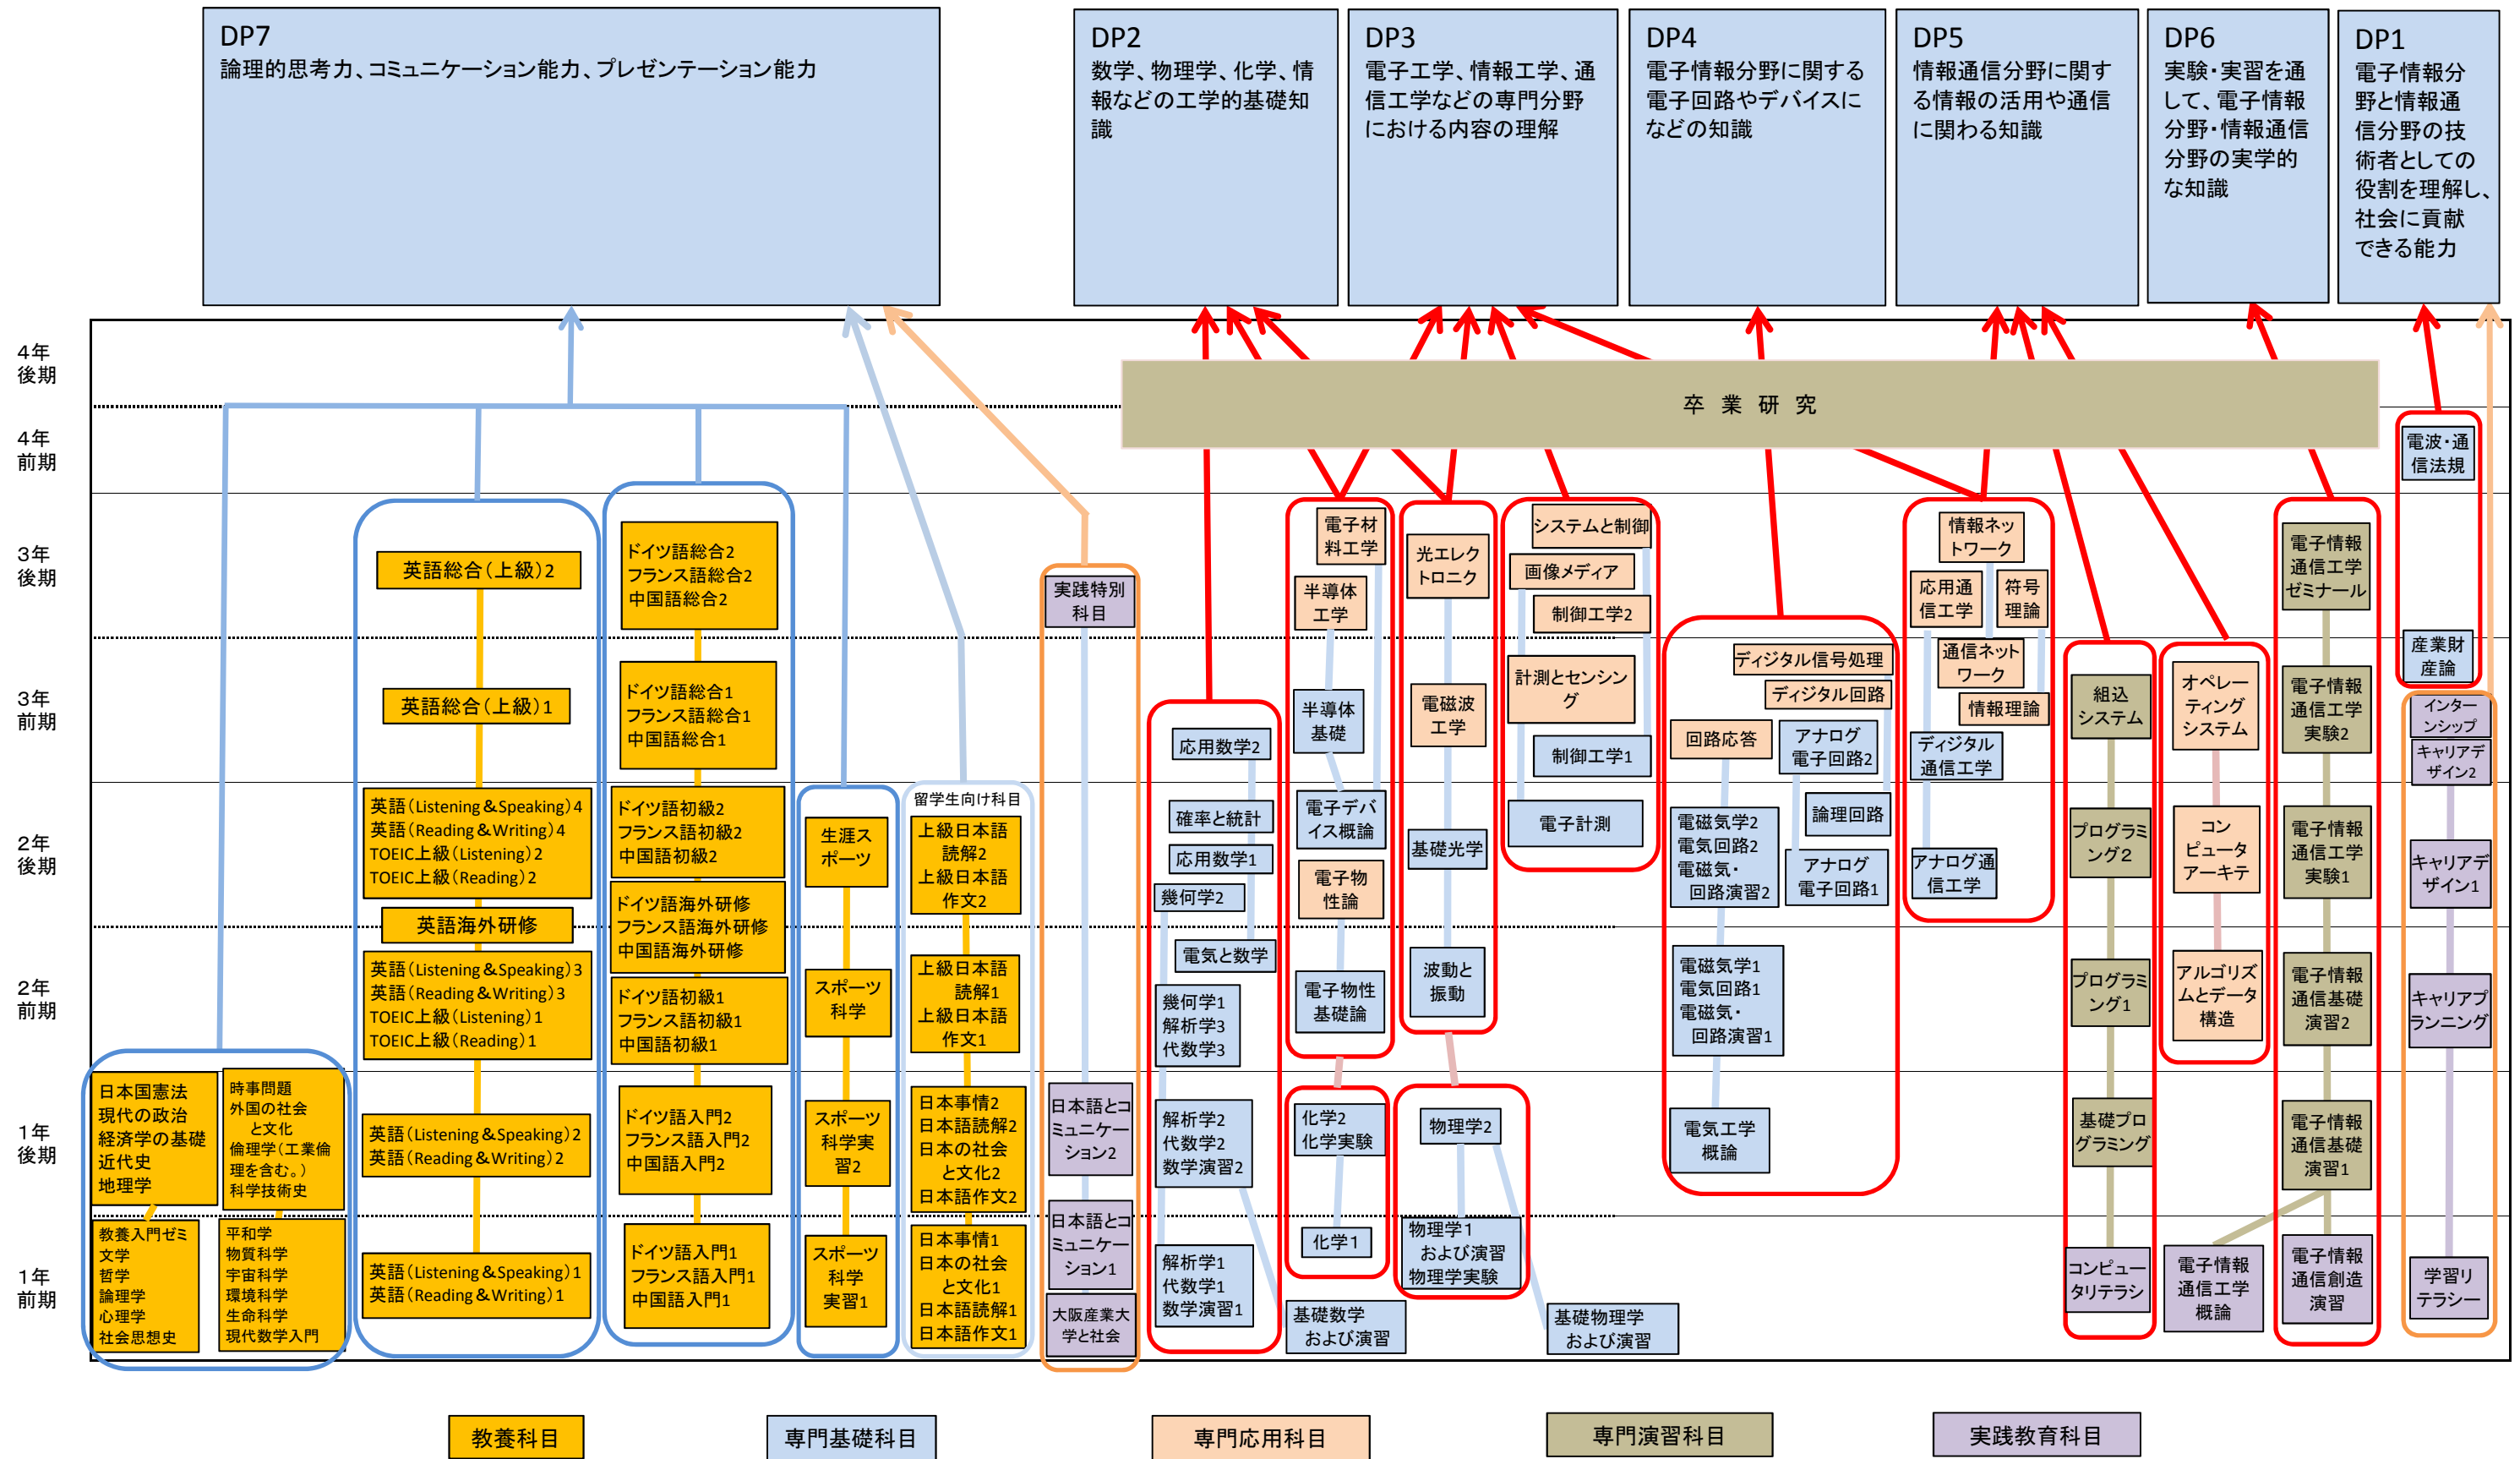

工学部 電子情報通信工学科 カリキュラムツリー(2017年度入学生用)

工学部電子情報通信工学科 カリキュラムツリー(2017年度入学 自然エネルギーコース用)

DP4
電子情報分野に関する電子回路やデバイスなどの知識

DP5
情報通信分野に関する情報の活用や通信に関わる知識

自然エネルギー分野におけるエネルギー利用に関する専門知識

4年後期
4年前期
3年後期
3年前期
2年後期
2年前期
1年後期
1年前期